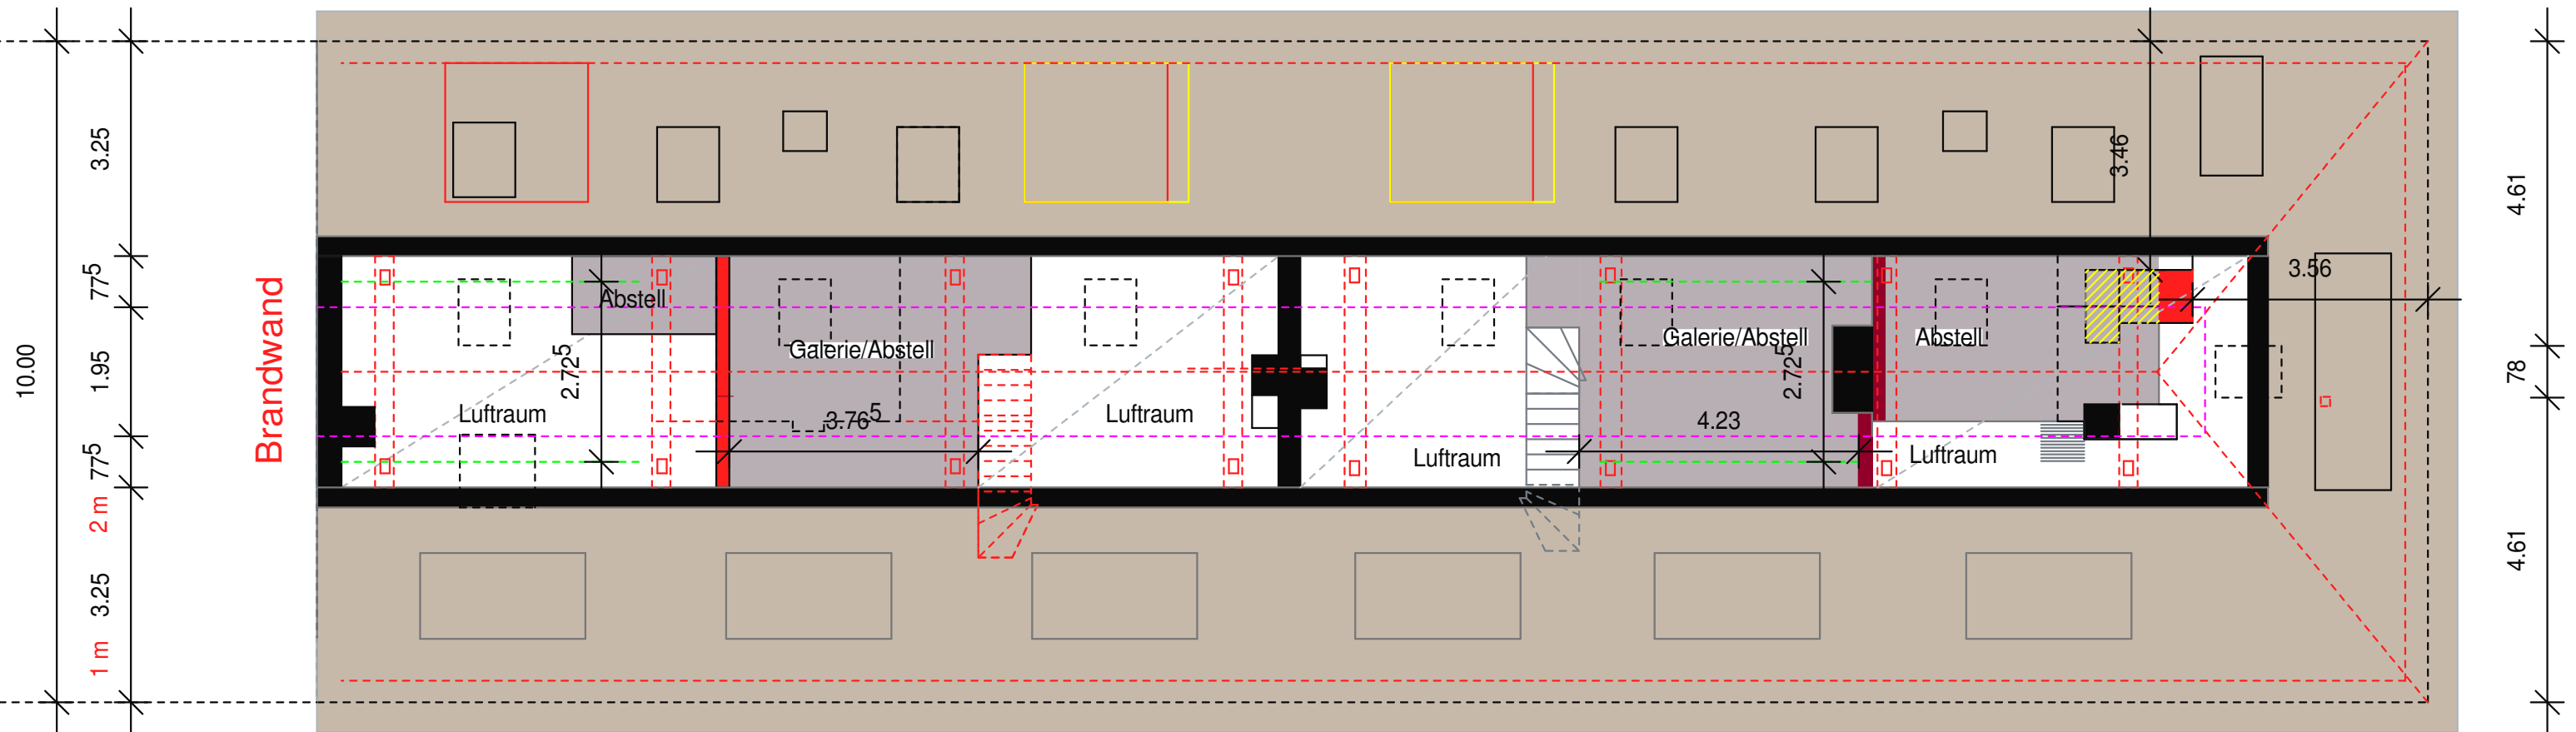

Kandelstr. 31 Wo 61a
 1 DG 38 m²
 2 DG 1,7 m² Abstellr

Kandelstr. 31 Wo 61b
 1 DG 46 m²
 2 DG 11 m² Galerie

Kandelstr. 32 W0 62
 1DG 52m²
 2DG 10 m², Abstellgalerie

Kandelstr. 32 Wo 63
 1DG 34 m²

Nennmaß Velux
 Dachflächenfenster 114/140
 2. Rettungsweg, 2.DG