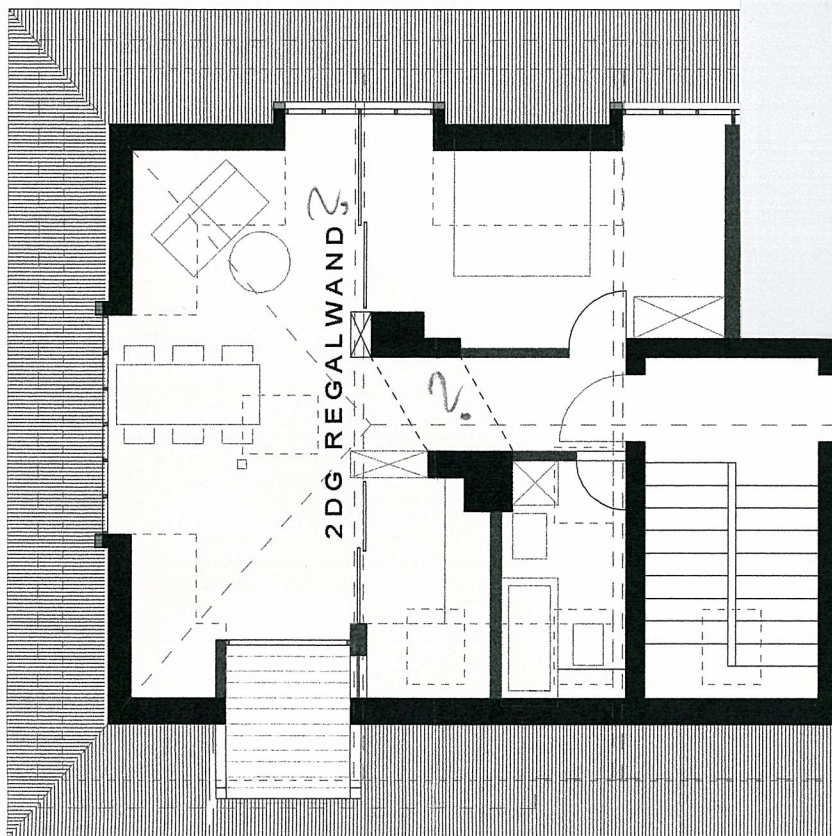

Eichstetter Str 2/1 43 m2 Wohnfläche

Kastengauben

achterasse mit Pergola,
lichtes Maß

Dachflächenfenster
Lichtmaß Velux 78/140