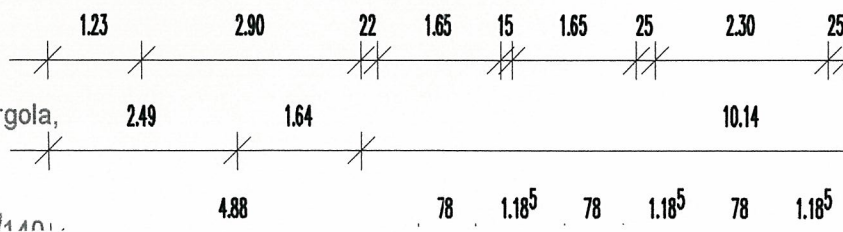

Eichstetter Str 2/1 43 m2 Wohnfläche

Kastengauben

achterasse mit Pergola,
lichtes Maß

Dachflächenfenster
Lichtmaß Velux 78/140